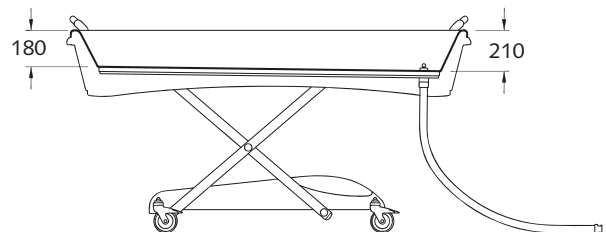

Carro de baño 3370

● Dimensiones y especificaciones

Maxima carga de seguridad ..... 200 kg
(incluyendo paciente, accesorios y agua)
Peso del carro ..... 100 kg

Dimensioni del carro:

Longitud total ..... 2165 mm
Ancho total ..... 775 mm
Longitud plataforma: ..... 1825 mm
Ancho plataforma ..... 480 mm
Longitud entre ruedas ..... 1165 mm
Anch entre ruedas ..... 690 mm

Rango de ajustes:

Altura máxima total ..... 1184 mm
Altura máxima del carro ..... 1109 mm
Altura mínima total ..... 629 mm
Altura mínima del carro ..... 554 mm
Altura máxima de la plataforma ..... 929 mm
Profundidad de tubo ..... 210 mm

Especificaciones eléctricas:

Baterías recargable ..... 2 x 12 V - 2,9 Ah
Entrada cargador de baterías ..... 240/230 V c.a.
Tiempo de carga de las baterías ..... 6 ore (max)
Numero total de ciclos 30

Tiempo de elevación o descenso paciente ..... 30 s
Tiempo de elevación o descanso tubos laterales ..... 30 s

Acesorios:

- Caja de baterías
- Opción:
- Barras laterales en acero inoxidable