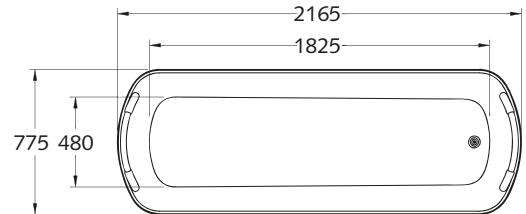

Carro de baño 3370

● Dimensiones y especificaciones

Maxima carga de seguridad ..... 200 kg
(incluyendo paciente, accesorios y agua)
Peso del carro ..... 100 kg

Dimensioni del carro:

Longitud total ..... 2165 mm
Ancho total ..... 775 mm
Longitud plataforma: ..... 1825 mm
Ancho plataforma ..... 480 mm
Longitud entre ruedas ..... 1165 mm
Anch entre ruedas ..... 690 mm

Rango de ajustes:

Altura máxima total ..... 1184 mm
Altura máxima del carro ..... 1109 mm
Altura mínima total ..... 629 mm
Altura mínima del carro ..... 554 mm
Altura máxima de la plataforma ..... 929 mm
Profundidad de tubo ..... 210 mm

Especificaciones eléctricas:

Baterías recargable ..... 2 x 12 V - 2,9 Ah
Entrada cargador de baterías ..... 240/230 V c.a.
Tiempo de carga de las baterías ..... 6 ore (max)
Numero total de ciclos 30

Tiempo de elevación o descenso paciente ..... 30 s
Tiempo de elevación o descanso tubos laterales ..... 30 s

Acesorios:

- Caja de baterías
- Opción:
- Barras laterales en acero inoxidable