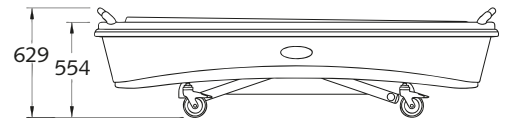

Carro de baño 3370

● Dimensiones y especificaciones

Maxima carga de seguridad ..... 200 kg
(incluyendo paciente, accesorios y agua)
Peso del carro ..... 100 kg

Dimensioni del carro:

Longitud total ..... 2165 mm
Ancho total ..... 775 mm
Longitud plataforma: ..... 1825 mm
Ancho plataforma ..... 480 mm
Longitud entre ruedas ..... 1165 mm
Anch entre ruedas ..... 690 mm

Rango de ajustes:

Altura máxima total ..... 1184 mm
Altura máxima del carro ..... 1109 mm
Altura mínima total ..... 629 mm
Altura mínima del carro ..... 554 mm
Altura máxima de la plataforma ..... 929 mm
Profundidad de tubo ..... 210 mm

Especificaciones eléctricas:

Baterías recargable ..... 2 x 12 V - 2,9 Ah
Entrada cargador de baterías ..... 240/230 V c.a.
Tiempo de carga de las baterías ..... 6 ore (max)
Numero total de ciclos 30

Tiempo de elevación o descenso paciente ..... 30 s
Tiempo de elevación o descanso tubos laterales ..... 30 s

Acesorios:

- Caja de baterías
- Opción:
- Barras laterales en acero inoxidable