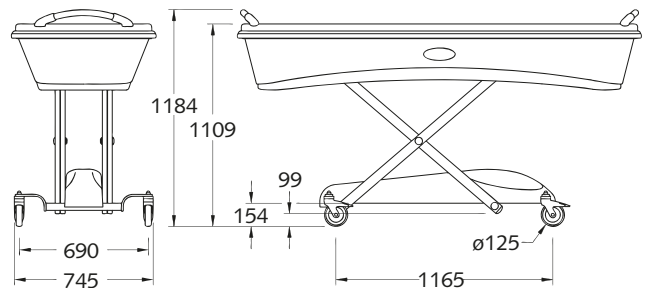

Carro de baño 3370

● Dimensiones y especificaciones

Maxima carga de seguridad ..... 200 kg
(incluyendo paciente, accesorios y agua)
Peso del carro ..... 100 kg

Dimensioni del carro:

Longitud total ..... 2165 mm
Ancho total ..... 775 mm
Longitud plataforma: ..... 1825 mm
Ancho plataforma ..... 480 mm
Longitud entre ruedas ..... 1165 mm
Anch entre ruedas ..... 690 mm

Rango de ajustes:

Altura máxima total ..... 1184 mm
Altura máxima del carro ..... 1109 mm
Altura mínima total ..... 629 mm
Altura mínima del carro ..... 554 mm
Altura máxima de la plataforma ..... 929 mm
Profundidad de tubo ..... 210 mm

Especificaciones eléctricas:

Baterías recargable ..... 2 x 12 V - 2,9 Ah
Entrada cargador de baterías ..... 240/230 V c.a.
Tiempo de carga de las baterías ..... 6 ore (max)
Numero total de ciclos 30

Tiempo de elevación o descenso paciente ..... 30 s
Tiempo de elevación o descanso tubos laterales ..... 30 s

Acesorios:

- Caja de baterías
- Opción:
- Barras laterales en acero inoxidable