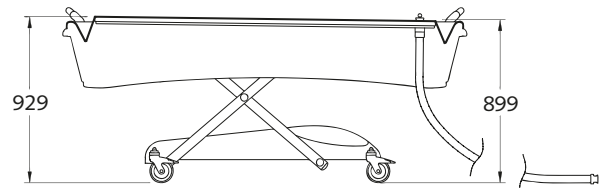

Carro de baño 3370

● Dimensiones y especificaciones

Maxima carga de seguridad ..... 200 kg
(incluyendo paciente, accesorios y agua)
Peso del carro ..... 100 kg

Dimensioni del carro:

Longitud total ..... 2165 mm
Ancho total ..... 775 mm
Longitud plataforma: ..... 1825 mm
Ancho plataforma ..... 480 mm
Longitud entre ruedas ..... 1165 mm
Anch entre ruedas ..... 690 mm

Rango de ajustes:

Altura máxima total ..... 1184 mm
Altura máxima del carro ..... 1109 mm
Altura mínima total ..... 629 mm
Altura mínima del carro ..... 554 mm
Altura máxima de la plataforma ..... 929 mm
Profundidad de tubo ..... 210 mm

Especificaciones eléctricas:

Baterías recargable ..... 2 x 12 V - 2,9 Ah
Entrada cargador de baterías ..... 240/230 V c.a.
Tiempo de carga de las baterías ..... 6 ore (max)
Numero total de ciclos 30

Tiempo de elevación o descenso paciente ..... 30 s
Tiempo de elevación o descanso tubos laterales ..... 30 s

Acesorios:

- Caja de baterías
- Opción:
- Barras laterales en acero inoxidable