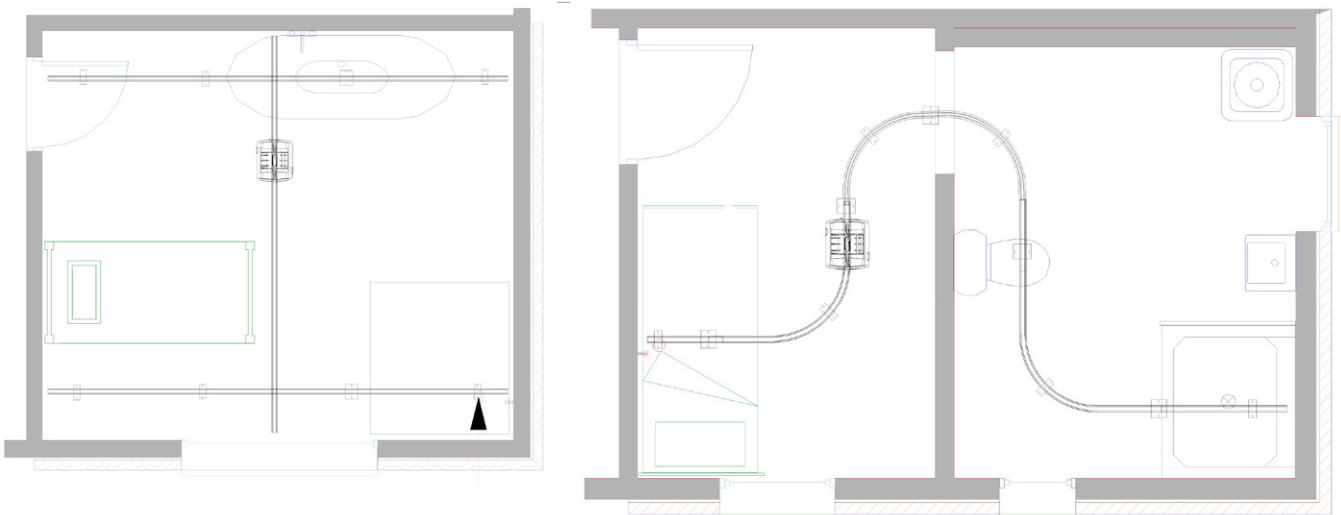

Modelo 2800-2805

Grúa de techo

Rápida y eficiente

- La grúa de techo más rápida
- Apta para un uso intensivo
- Desplazamiento lateral extremadamente suave
- Se utiliza con arneses textiles o bien con el Sure Hands
- Con barra de equilibrio estandar o barra de equilibrio basculante electricamente
- Un completo sistema de carriles permite acceder a cualquier parte
- Mando inalámbrico opcional
- Pulsadores de control tambien en el motor
- Con parada y bajada de emergencia accesible comodamente

Sistemas de elevación y cuidados para personas con movilidad limitada

www.handimove.com

Grúa de techo

● Especificaciones técnicas

Carga de seguridad	200 kg/ 300 kg (fita do motor 3000 mm: 160 kg)
Baterias	2 x 12V recarregáveis, 9,5 AH
Longitud de la cinta del motor	2000 mm (a pedido: 3000 mm)
Sistema de carriles	aluminio, lacado de branco
Paradz y arranque suave	eletrónico
Cubierta	ABS
Desceso de emergencia	mecânica
Controlo manual 2800	IP67 elétrico impermeável
Controlo manual 2805	infravermelhos
Número de elevaciones con baterias totalmente cargadas	160
Indicador de carga y baterias	visuais e sonoras
Cargador	entrada 0,9 A 100-240 Vac, 50-60 Hz Classe II
.....	saída 24 Vdc Máx 1,3 A (9940) Máx 1,2 A (2541)

● Ejemplos de trayectos

● Versiones*

2800

Motor de elevación (hacia arriba / hacia abajo)
Con mando de mano eléctrico.

2805 IR

Motor de elevación (hacia arriba / hacia abajo)
Con mando a distancia por infrarrojos.